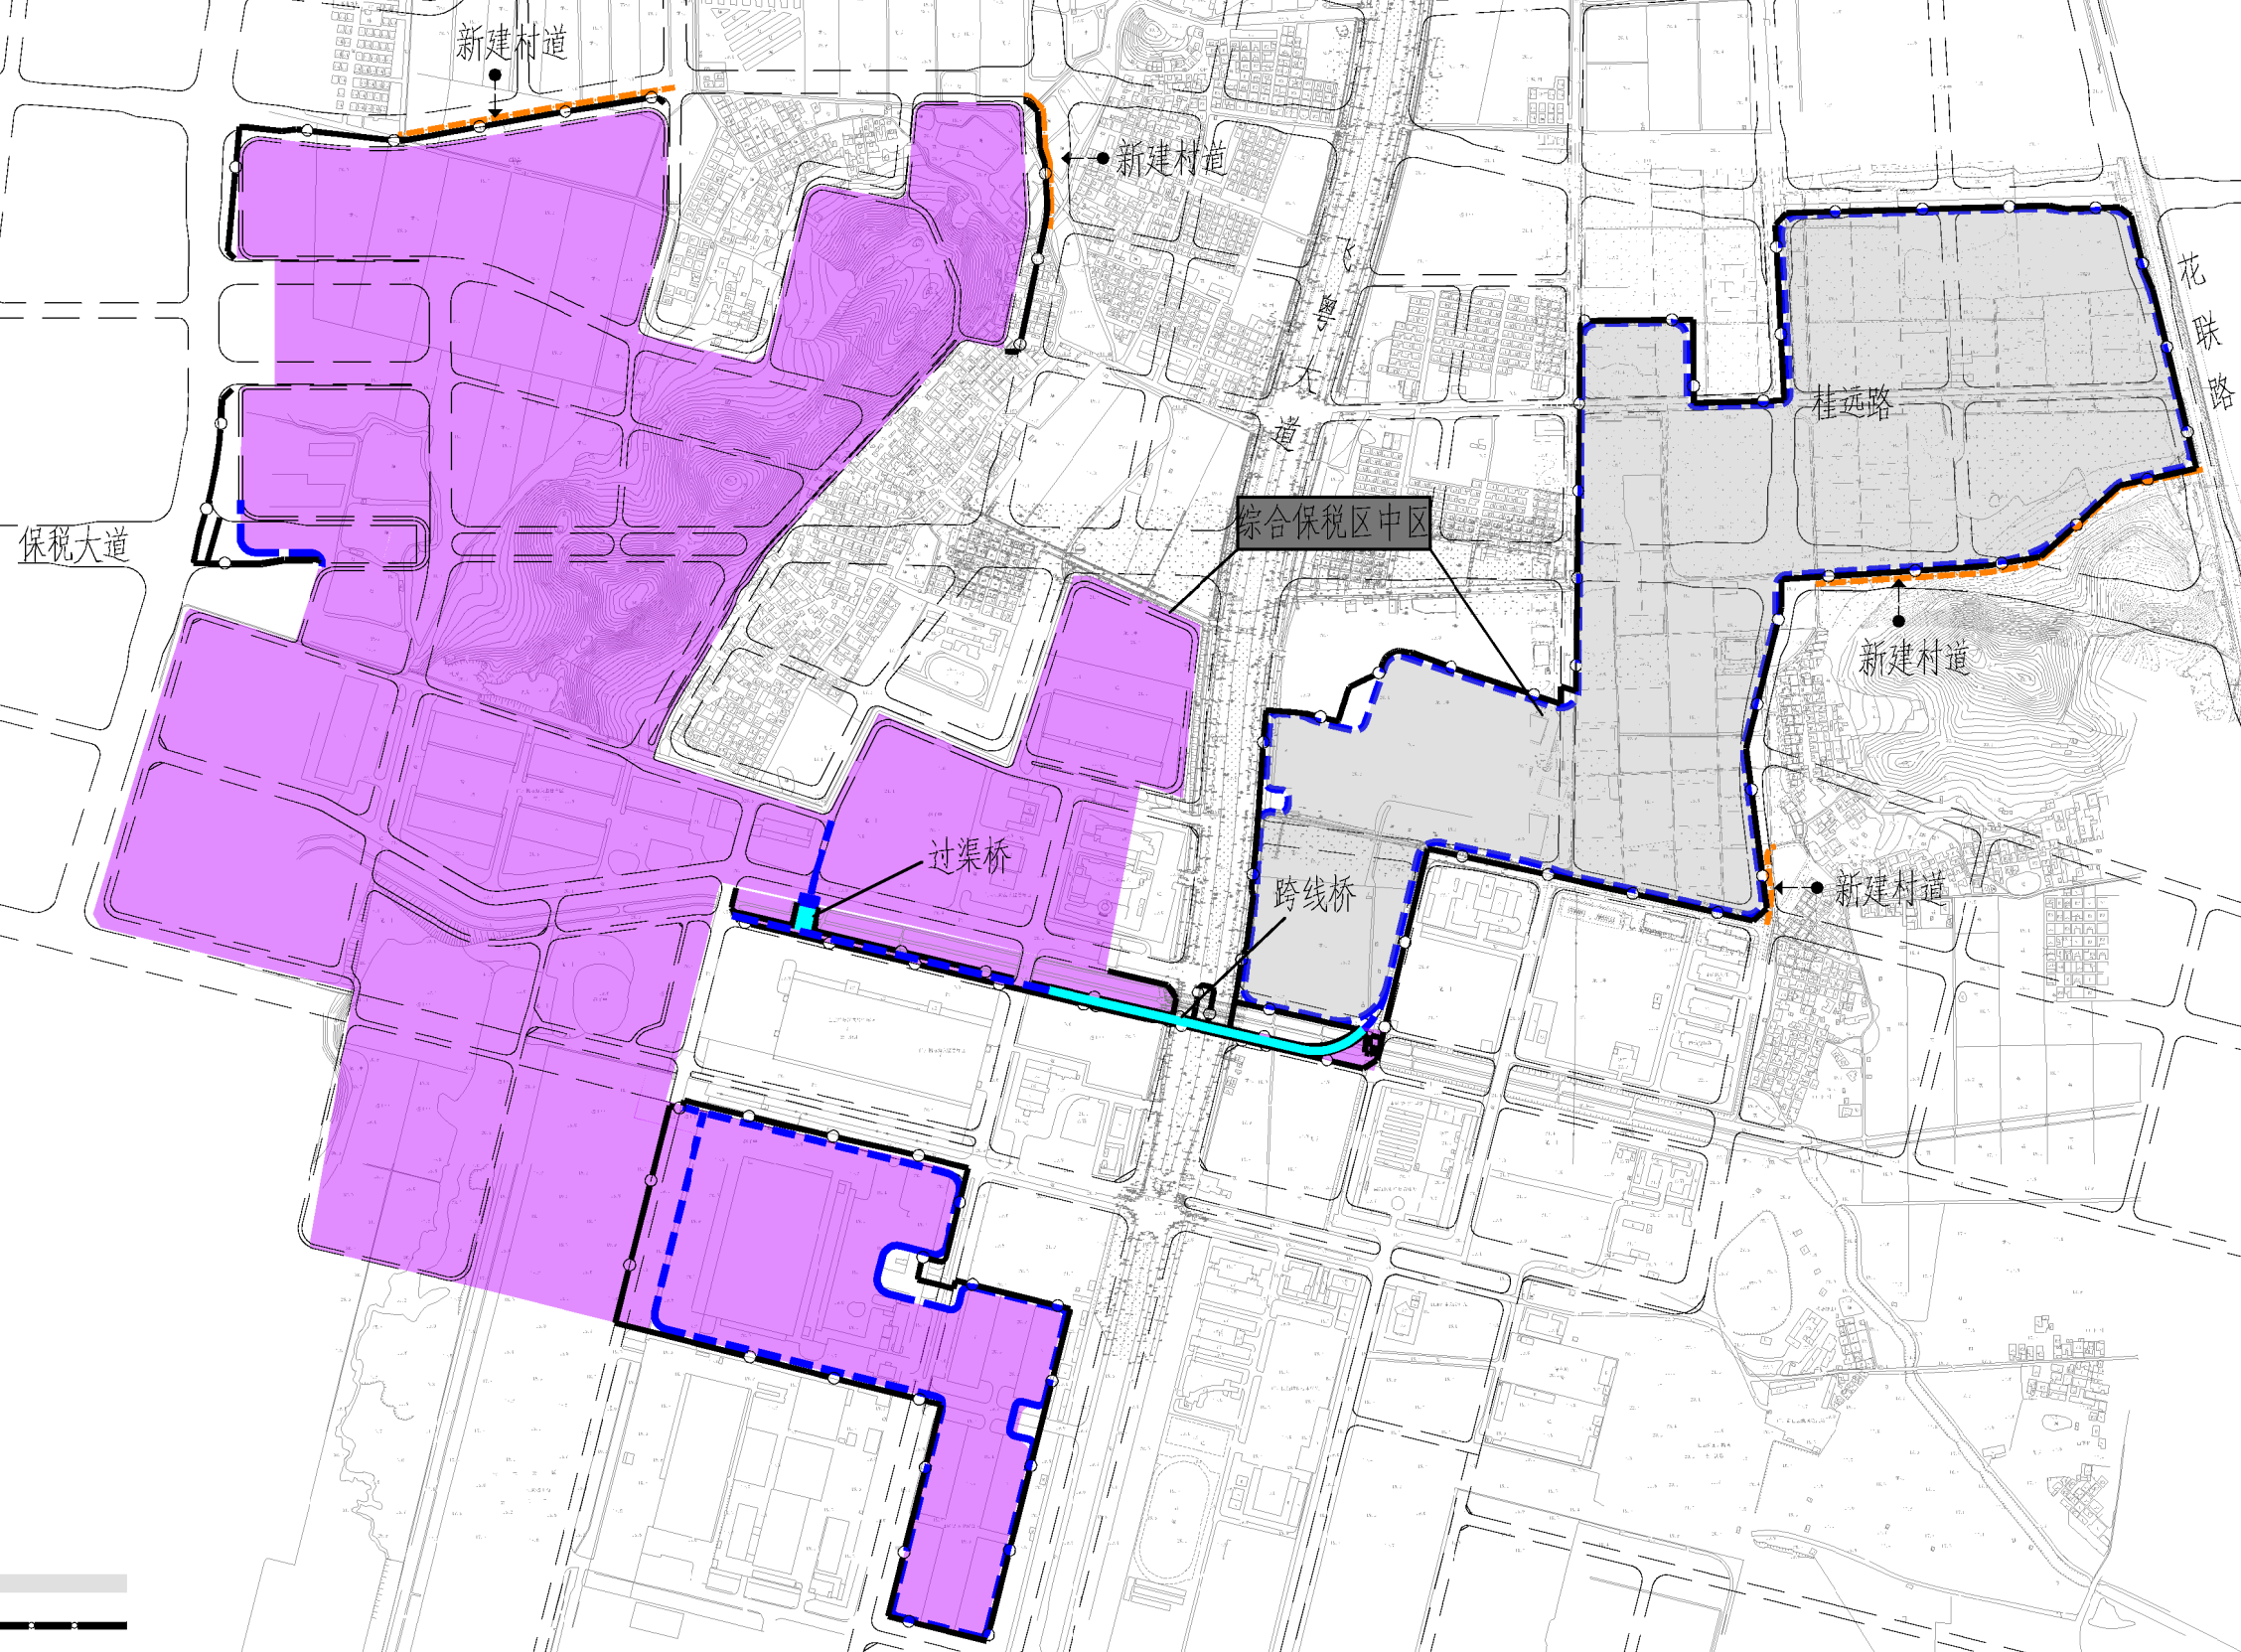

标段划分平面图(二)

说明: 1、图例:

- A标巡逻道区域 
- A标新建围网 
- B标巡逻道区域 

标段划分平面图(二)

创新大道

新建村道

综合保税区南区

太源北路

京港澳高速

良田北路

说明: 1、图例:

钟港大道

A标巡逻道区域

A标新建围网

B标巡逻道区域